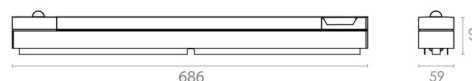

7 0 2 1 9 8 1 1 1 3 8 7 2