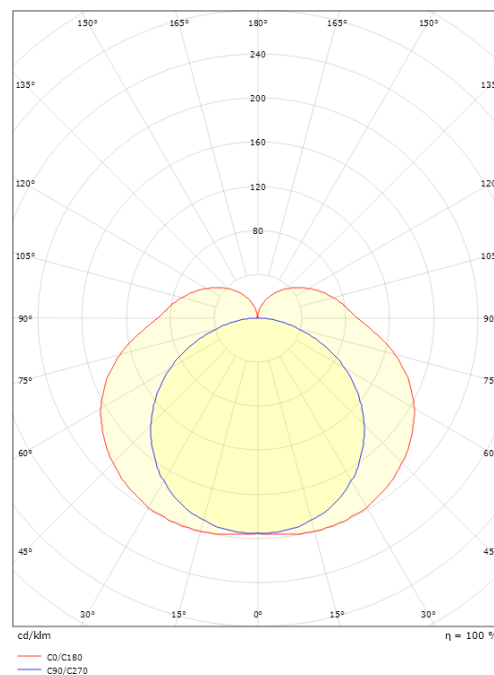

Prelude Square Vit m/ kontakt 1540lm 4000K Ra>90 PIR Sensor

Enummer: 7508291
EAN: 7021981113872
SG nummer: 111387

Elektrisk

Systemeffekt: 16W
Spänning: 220-240V
Max. armaturer per brytare: B10: 43, B16: 69, C10: 43, C16: 69

Belysningslösning

Ljuskälla: LED
Lumen output: 1540lm
Armaturljusflöde: 96 lm/W
Färgtemperatur: 4000K
Färgtolkningsindex (CRI/Ra): Ra>90
MacAdams faktor: SDCM: 3
Brinntid: L90/B10>50.000
Brinntid: L80/B10>60.000
Ljusuttag: Direkt
Optik: Akryldiffusor

Drivdon/Dimming

Typ: PIR Sensor

Skydd

Isoleringsklass: Klass I

Energi och godkännanden

Innehåller en ljuskälla med energiklass: D
Breeam: Uppfyller Hea 01 för flimmerfritt ljus

Material och finish

Material: Aluminium
Färg: Vit (RAL 9003)
Avskärmning material: Akryl (PMMA)

Montering/anslutning

Montering: Utanpåliggande, Interiör
Anslutning: Skruvlös kopplingsplint

Mått

Bredd (mm) W: 686
Höjd (mm) H: 59
Djup (D): 62
Vikt (kg) brutto/netto: 1.402 / 1.256

Förpackning

Förpackning mått (mm): 695 x 77 x 65

7 0 2 1 9 8 1 1 1 3 8 7 2