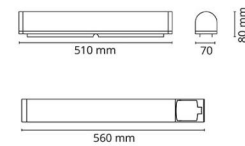

### Montering/anslutning

Montering: Utanpåliggande, Interiör  
 Anslutning: Skruvlös kopplingsplint

### Mått

Längd (mm) L: 510  
 Bredd (mm) W: 70  
 Höjd (mm) H: 80  
 Djup (D): 80  
 Vikt (kg) brutto/netto: 0.842 / 0.82

### Förpackning

Förpackning mått (mm): 520 x 90 x 80

7 0 2 1 9 8 1 1 1 3 4 0 7