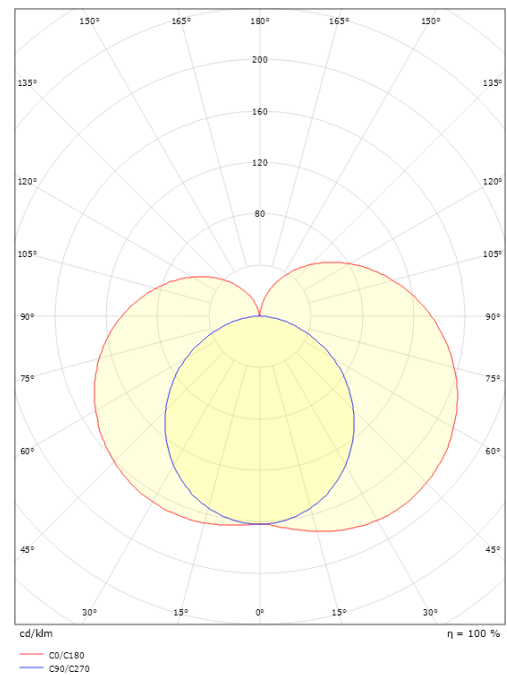

Prelude Vit 1020lm 2700K Ra>90 Bakkantsdimmer

Enummer: 7501594
EAN: 7021981113407
SG nummer: 111340

Elektrisk

Systemeffekt: 14W
Spänning: 220-240V
Max. armaturer per brytare: B10: 23, B16: 37, C10: 29, C16: 46

Belysningslösning

Ljuskälla: LED
Lumen output: 1020lm
Armaturljusflöde: 73 lm/W
Färgtemperatur: 2700K
Färgtolkningsindex (CRI/Ra): Ra>90
MacAdams faktor: SDCM: 3
Brinntid: L70/B10>50.000
Ljusuttag: Direkt
Optik: Opal
UGR: UGR<25
Fotobiologisk säkerhet: RG 0

Drivdon/Dimming

Typ: Bakkantsdimmer

Skydd

Isoleringsklass: Klass I

Energi och godkännanden

Innehåller en ljuskälla med energiklass: E
Breeam: Uppfyller Hea 01 för flimmerfritt ljus
Byggvarubedömning: Ja

Material och finish

Material: Aluminium
Färg: Matt vit (RAL 9003)
Avskärmning material: Akryl (PMMA)

Montering/anslutning

Montering: Utanpåliggande, Interiör
Anslutning: Skruvlös kopplingsplint

Mått

Längd (mm) L: 510
Bredd (mm) W: 70
Höjd (mm) H: 80
Djup (D): 80
Vikt (kg) brutto/netto: 0.842 / 0.82

Förpackning

Förpackning mått (mm): 520 x 90 x 80

7 0 2 1 9 8 1 1 1 3 4 0 7