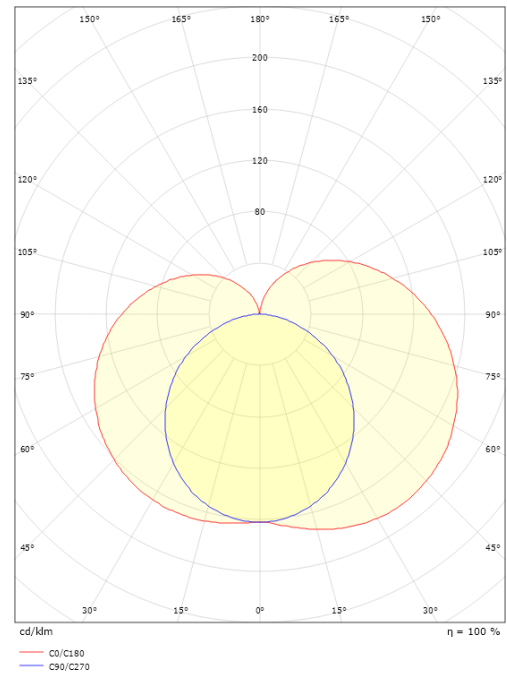

Förpackning

Förpackning mått (mm): 570 x 90 x 80

7 0 2 1 9 8 1 1 1 3 4 1 4