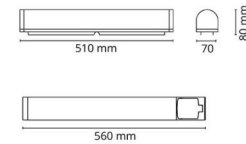

Material: Aluminium
 Färg: Matt vit (RAL 9003)
 Avskärmning material: Akryl (PMMA)

Montering/anslutning

Montering: Utanpåliggande, Interiör
 Anslutning: Skruvlös kopplingsplint

Mått

Längd (mm) L: 560
 Bredd (mm) W: 70
 Höjd (mm) H: 80
 Djup (D): 80
 Vikt (kg) brutto/netto: 1.031 / 0.81

Förpackning

Förpackning mått (mm): 570 x 90 x 80

7 0 2 1 9 8 1 1 1 3 4 1 4