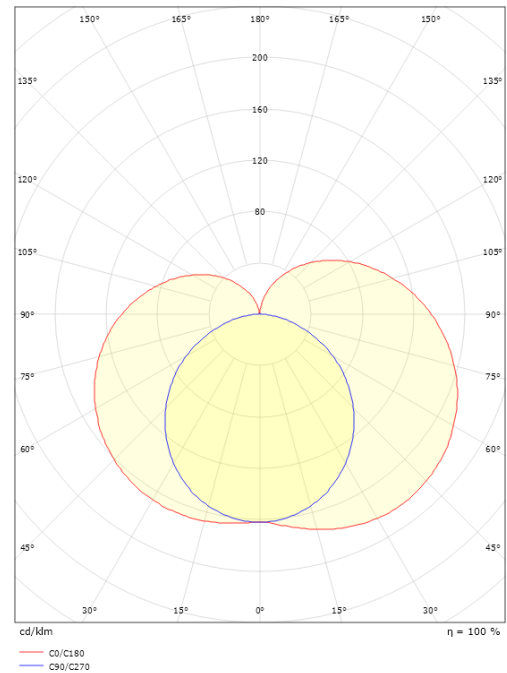

Prelude Borstat stål m/ kontakt 890lm 2700K Ra>90 Bakkantsdimmer

Enummer: 7501597
EAN: 7021981973414
SG nummer: 197341

Elektrisk

Systemeffekt: 14W
Spänning: 220-240V
Max. armaturer per brytare: B10: 23, B16: 37, C10: 29, C16: 46

Belysningslösning

Ljuskälla: LED
Lumen output: 890lm
Armaturljusflöde: 64 lm/W
Färgtemperatur: 2700K
Färgtolkningsindex (CRI/Ra): Ra>90
MacAdams faktor: SDCM: 3
Brinntid: L70/B10>50.000
Ljusuttag: Direkt
Optik: Opal
UGR: UGR<25

Drivdon/Dimming

Typ: Bakkantsdimmer

Skydd

Isoleringsklass: Klass I

Energi och godkännanden

Innehåller en ljuskälla med energiklass: E
Breeam: Uppfyller Hea 01 för flimmerfritt ljus

Material och finish

Material: Aluminium
Färg: Borstat stål
Avskärmning material: Akryl (PMMA)

Montering/anslutning

Montering: Utanpåliggande, Interiör
Anslutning: Skruvlös kopplingsplint

Mått

Längd (mm) L: 560
Bredd (mm) W: 70
Höjd (mm) H: 80
Djup (D): 80
Vikt (kg) brutto/netto: 1.031 / 0.81

Förpackning

Förpackning mått (mm): 570 x 90 x 80

7 0 2 1 9 8 1 9 7 3 4 1 4