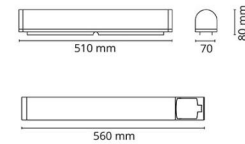

### Montering/anslutning

Montering: Utanpåliggande, Interiör  
 Anslutning: Skruvlös kopplingsplint

### Mått

Längd (mm) L: 560  
 Bredd (mm) W: 70  
 Höjd (mm) H: 80  
 Djup (D): 80  
 Vikt (kg) brutto/netto: 1.031 / 0.81

### Förpackning

Förpackning mått (mm): 570 x 90 x 80

7 0 2 1 9 8 1 9 7 3 4 1 4