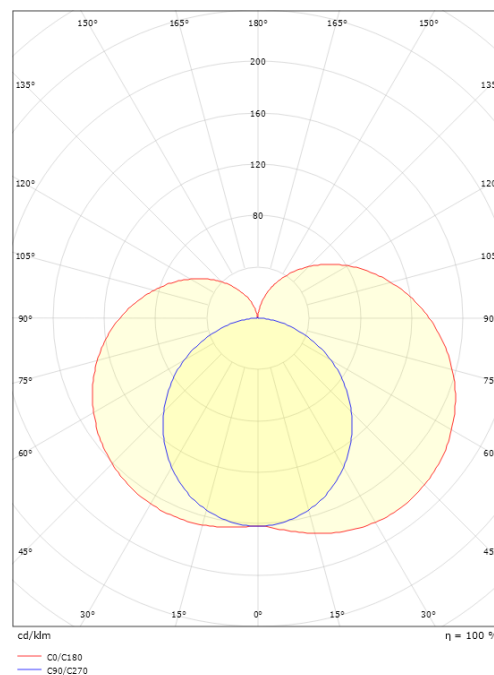

Prelude Vit m/ dubbla uttag 1020lm 2700K Ra>90 Bakkantsdimmer

Enummer: 7501839
EAN: 7021981113438
SG nummer: 111343

Elektrisk

Systemeffekt: 14W
Spänning: 220-240V
Max. armaturer per brytare: B10: 23, B16: 37, C10: 29, C16: 46

Belysningslösning

Ljuskälla: LED
Lumen output: 1020lm
Armaturljusflöde: 73 lm/W
Färgtemperatur: 2700K
Färgtolkningsindex (CRI/Ra): Ra>90
MacAdams faktor: SDCM: 3
Brinntid: L70/B10>50.000
Ljusuttag: Direkt
Optik: Opal
UGR: UGR<25
Fotobiologisk säkerhet: RG 0

Drivdon/Dimming

Typ: Bakkantsdimmer

Skydd

Isoleringsklass: Klass I

Energi och godkännanden

Innehåller en ljuskälla med energiklass: E
Breeam: Uppfyller Hea 01 för flimmerfritt ljus

Material och finish

Material: Aluminium
Färg: Matt vit (RAL 9003)
Avskärmning material: Akryl (PMMA)

Montering/anslutning

Montering: Utanpåliggande, Interiör
Anslutning: Skruvlös kopplingsplint

Mått

Längd (mm) L: 630
Bredd (mm) W: 70
Höjd (mm) H: 81
Djup (D): 81
Vikt (kg) brutto/netto: 1.2 / 0.81

Förpackning

Förpackning mått (mm): 640 x 90 x 80

7 0 2 1 9 8 1 1 1 3 4 3 8