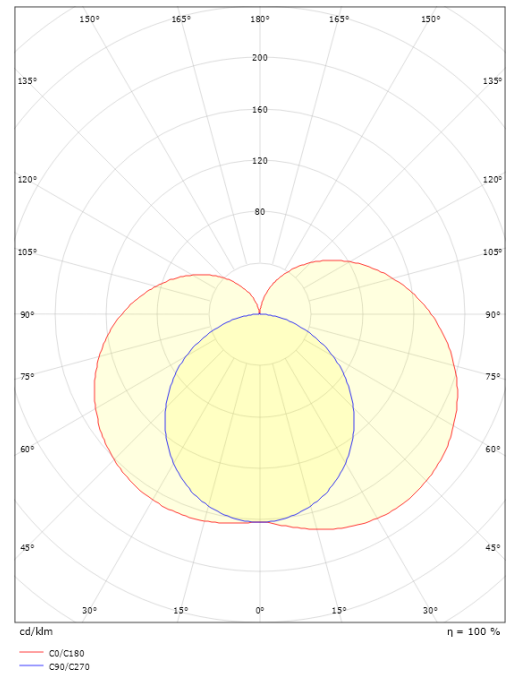

Förpackning

Förpackning mått (mm): 520 x 90 x 80

7 0 2 1 9 8 1 1 1 3 4 5 2