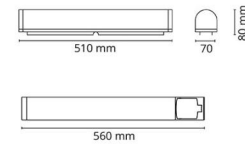

Material: Aluminium
 Färg: Matt vit (RAL 9003)
 Avskärmning material: Akryl (PMMA)

Montering/anslutning

Montering: Utanpåliggande, Interiör
 Anslutning: Skruvlös kopplingsplint

Mått

Längd (mm) L: 510
 Bredd (mm) W: 70
 Höjd (mm) H: 80
 Djup (D): 80
 Vikt (kg) brutto/netto: 0.842 / 0.82

Förpackning

Förpackning mått (mm): 520 x 90 x 80

7 0 2 1 9 8 1 1 1 3 4 5 2