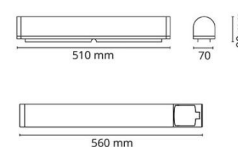

Mått

Längd (mm) L: 510
 Bredd (mm) W: 70
 Höjd (mm) H: 80
 Djup (D): 80
 Vikt (kg) brutto/netto: 0.842 / 0.82

Förpackning

Förpackning mått (mm): 520 x 90 x 80

7 0 2 1 9 8 1 9 7 3 4 5 2