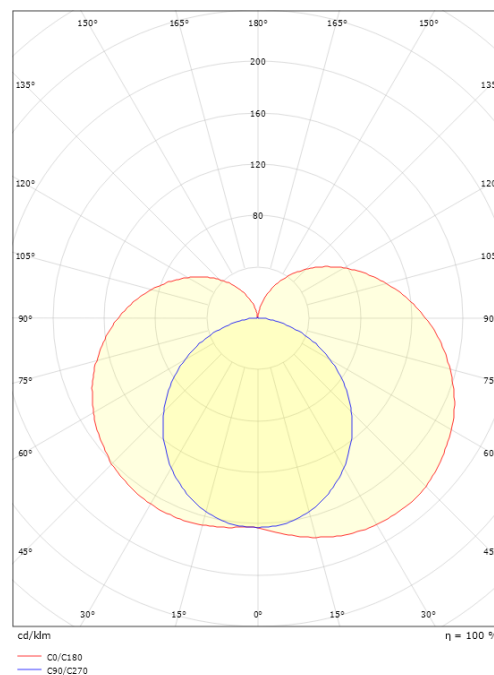

Mått

Längd (mm) L: 510
 Bredd (mm) W: 70
 Höjd (mm) H: 80
 Djup (D): 80
 Vikt (kg) brutto/netto: 0.842 / 0.82

Förpackning

Förpackning mått (mm): 520 x 90 x 80

7 0 2 1 9 8 1 9 7 3 4 5 2