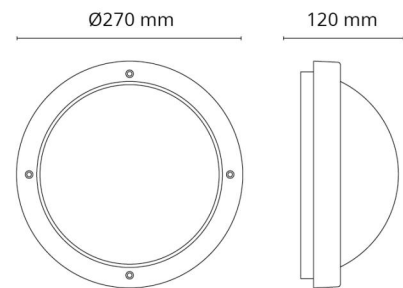

Montering/anslutning

Montering: Utanpåliggande, Interiör / Utomhus
 Modul: 1100
 Anslutning: Skruvlös kopplingsplint

Mått

Höjd (mm) H: 120
 Diameter (mm) D: 270
 Djup (D): 120
 Vikt (kg) brutto/netto: 1.95 / 1.74

Förpackning

Förpackning mått (mm): 270 x 270 x 120

7 0 2 1 9 8 6 4 4 5 7 1 8