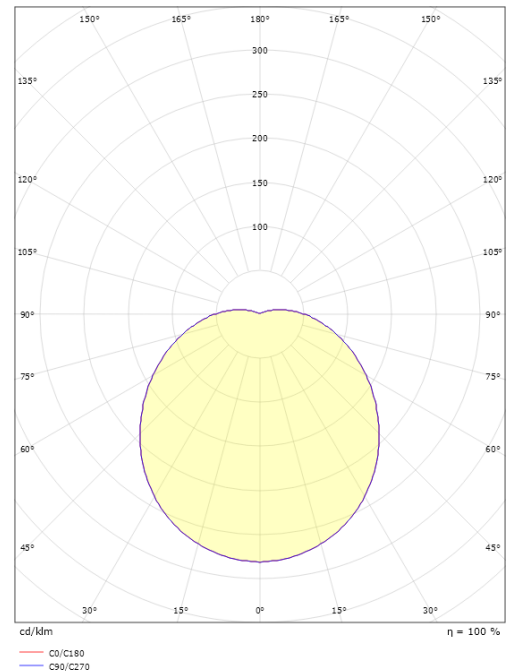

Primo 1100 Svart 740lm 3000K Ra>80 Sensor

Enummer: 7701259
EAN: 7021986445718
SG nummer: 644571

Elektrisk

Systemeffekt: 10W
Spänning: 220-240V
Max. armaturer per brytare: B10: 33, B16: 52, C10: 40, C16: 64

Belysningslösning

Ljuskälla: LED
Lumen output: 740lm
Armaturljusflöde: 74 lm/W
Färgtemperatur: 3000K
Färgtolkningsindex (CRI/Ra): Ra>80
MacAdams faktor: SDCM: 3
Brinntid: L70/B50>50.000
Ljusuttag: Direkt
Optik: Opal
Ljusspridning: 120°
Fotobiologisk säkerhet: RG 0

Drivdon/Dimming

Typ: Sensor

Skydd

Isoleringsklass: Klass II
Brandskyddsklass: 850°C - 30s

Energi och godkännanden

Innehåller en ljuskälla med energiklass: E

Material och finish

Material: Aluminium
Färg: Svart (RAL 9004)
Avskärmning material: UV-stabiliserad polykarbonat

Montering/anslutning

Montering: Utanpåliggande, Interiör / Utomhus
Modul: 1100
Anslutning: Skruvlös kopplingsplint

Mått

Höjd (mm) H: 120
Diameter (mm) D: 270
Djup (D): 120
Vikt (kg) brutto/netto: 1.95 / 1.74

Förpackning

Förpackning mått (mm): 270 x 270 x 120

7 0 2 1 9 8 6 4 4 5 7 1 8