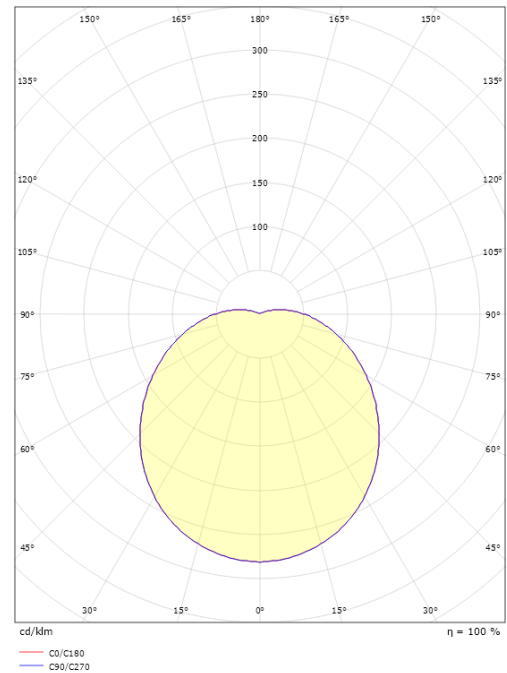

Mått

Höjd (mm) H: 120
 Diameter (mm) D: 270
 Djup (D): 120
 Vikt (kg) brutto/netto: 1.95 / 1.74

Förpackning

Förpackning mått (mm): 270 x 270 x 120

7 0 2 1 9 8 6 4 1 5 7 4 2