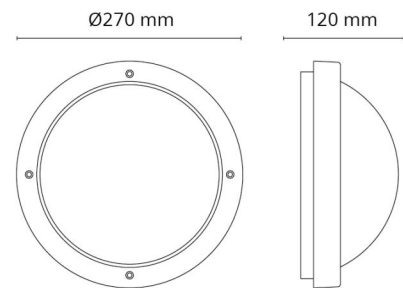

Mått

Höjd (mm) H: 120
 Diameter (mm) D: 270
 Djup (D): 120
 Vikt (kg) brutto/netto: 1.95 / 1.74

Förpackning

Förpackning mått (mm): 270 x 270 x 120

7 0 2 1 9 8 6 4 1 5 7 4 2