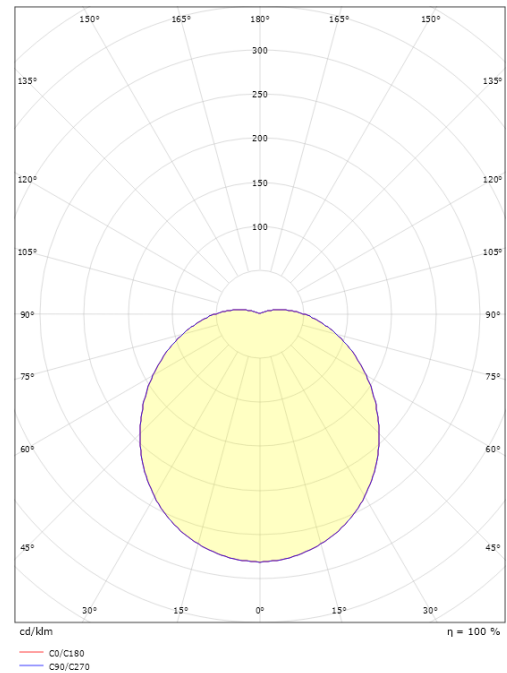

Mått

Höjd (mm) H: 120
 Diameter (mm) D: 270
 Djup (D): 120
 Vikt (kg) brutto/netto: 1.95 / 1.74

Förpackning

Förpackning mått (mm): 270 x 270 x 120

7 0 2 1 9 8 6 4 3 5 7 4 0