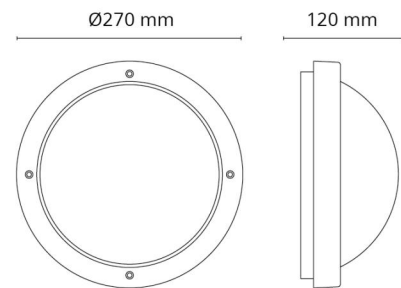

Material och finish

Material: Aluminium
 Färg: Grafit
 Avskärmning material: UV-stabiliserad polykarbonat

Montering/anslutning

Montering: Utanpåliggande, Interiör / Utomhus
 Modul: 1100
 Anslutning: Skruvlös kopplingsplint

Mått

Höjd (mm) H: 120
 Diameter (mm) D: 270
 Djup (D): 120
 Vikt (kg) brutto/netto: 1.95 / 1.74

Förpackning

Förpackning mått (mm): 270 x 270 x 120

7 0 2 1 9 8 6 4 3 5 7 4 0