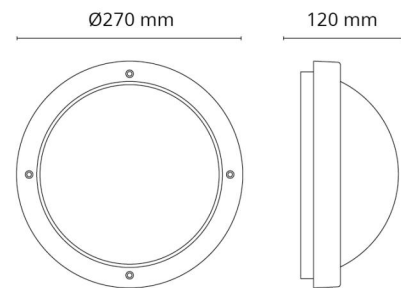

Isoleringsklass: Klass II
 Brandskyddsklass: 850°C - 30s

Material och finish

Material: Aluminium
 Färg: Grafit
 Avskärmning material: UV-stabiliserad polykarbonat

Montering/anslutning

Montering: Utanpåliggande, Interiör / Utomhus
 Anslutning: Skruvlös kopplingsplint

Mått

Höjd (mm) H: 120
 Diameter (mm) D: 270
 Djup (D): 120
 Vikt (kg) brutto/netto: 1.95 / 1.65

Förpackning

Förpackning mått (mm): 270 x 270 x 120

7 0 2 1 9 8 6 2 3 5 7 0 8