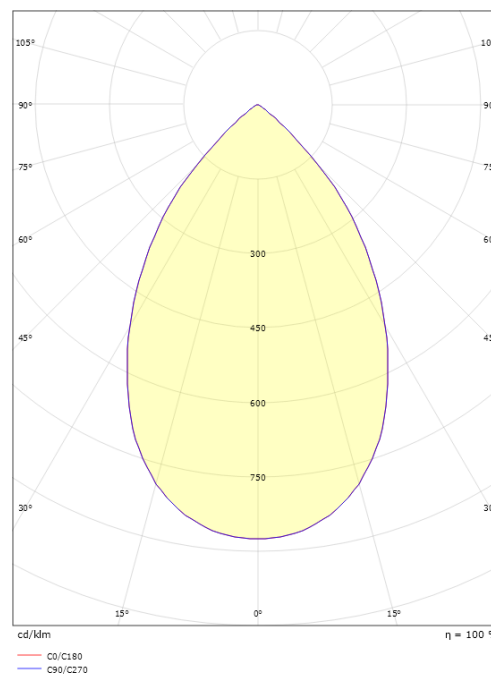

Rax Surface 150 Vit 1580lm 3000K Ra>80 Ej dimbar

Enummer: 7470664
EAN: 5703821164016
SG nummer: 8246081584

Elektrisk

Systemeffekt: 14W
Spänning: 220-240V
Max. armaturer per brytare: B10: 21, B16: 34, C10: 35, C16: 58

Belysningslösning

Ljuskälla: LED
Lumen output: 1580lm
Armaturljusflöde: 113 lm/W
Färgtemperatur: 3000K
Färgtolkningsindex (CRI/Ra): Ra>80
MacAdams faktor: SDCM: 2
Brinntid: L90/B10>100.000
Ljusuttag: Direkt
Optik: Satinmatt reflektor
Ljusspridning: 74°
UGR: UGR<22
Fotobiologisk säkerhet: RG 1

Drivdon/Dimming

Typ: Ej dimbar

Skydd

Isoleringsklass: Klass I

Energi och godkännanden

Innehåller en ljuskälla med energiklass: D
Breeam: Uppfyller Hea 01 för flimmerfritt ljus

Material och finish

Material: Spunnen aluminium
Färg: Vit
Avskärmning material: Aluminium

Montering/anslutning

Montering: Utanpåliggande, Interiör

Mått

Höjd (mm) H: 203
Diameter (mm) D: 173
Håldiameter (mm): 150
Vikt (kg) brutto/netto: 1.3 / 1.1

Förpackning

Förpackning mått (mm): 180 x 180 x 220

5 7 0 3 8 2 1 1 6 4 0 1 6