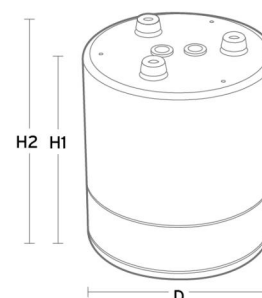

### Montering/anslutning

Montering: Utanpåliggande, Interiör

### Mått

Höjd (mm) H: 203  
 Diameter (mm) D: 173  
 Håldiameter (mm): 150  
 Vikt (kg) brutto/netto: 1.3 / 1.1

### Förpackning

Förpackning mått (mm): 180 x 180 x 220

5 7 0 3 8 2 1 1 6 4 0 1 6