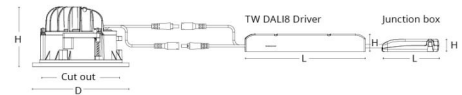

Rax 150 TW Vit 2430lm 2700-6500K Ra>80 Tunable White DALI Type 8

Enummer: 7473235
EAN: 7021982123085
SG nummer: 212308

Elektrisk

Systemeffekt: 28W
Spänning: 220-240V
Max. armaturer per brytare: B10: 10, B16: 16, C10: 16, C16: 26

Belysningslösning

Ljuskälla: LED
Ljuskälla ingår: Ja
Lumen output: 2430lm
Armaturljusflöde: 87 lm/W
Färgtemperatur: 2700-6500K
Färgtolkningsindex (CRI/Ra): Ra>80
MacAdams faktor: SDCM: 2
Brinntid: L90/B10>100.000
Ljusuttag: Direkt
Optik: Satinmatt reflektor
Ljusspridning: 70°
UGR: UGR<22
Fotobiologisk säkerhet: RG 1

Utgången