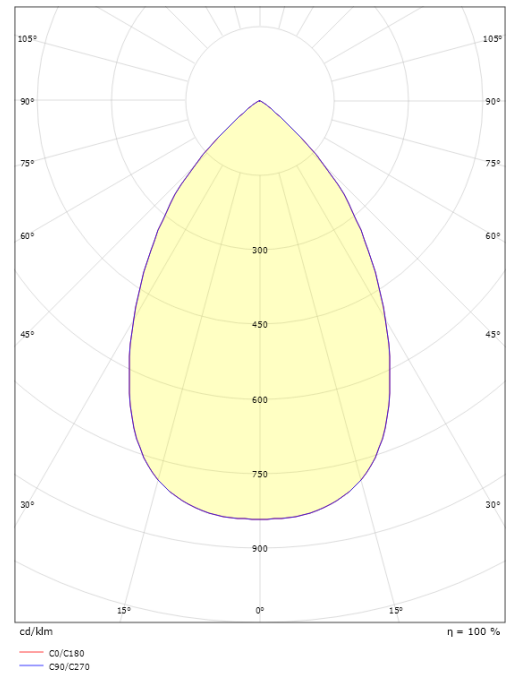

Material: Brandhärdig polykarbonat
 Färg: Vit
 Avskärmning material: Aluminium

Montering/anslutning

Montering: Infälld, Interiör

Mått

Höjd (mm) H: 100
 Diameter (mm) D: 173
 Håldiameter (mm): 150
 Inbyggnadshöjd (mm): 100
 Avstånd till brännbart material (mm): 50mm
 Vikt (kg) brutto/netto: 1.2 / 1

Förpackning

Förpackning mått (mm): 185 x 185 x 130

7 0 2 1 9 8 2 1 2 3 0 8 5