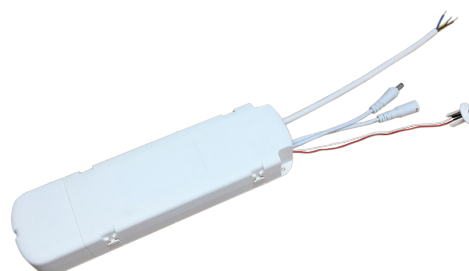

Nödljusbox On-Off/Bakkantsdim / EM Självtest, Nödbelysning 3 timmar

Enummer: 7344588
EAN: 5703821177276
SG nummer: 8246094364

Elektrisk

Systemeffekt: 3W
Spänning: 220-240V

Material och finish

Material: Polykarbonat (PC)

Montering/anslutning

Montering: Interiör

Mått

Längd (mm) L: 270
Bredd (mm) W: 75
Höjd (mm) H: 35
Vikt (kg) brutto/netto: 0.6 / 0.5

Förpackning

Förpackning mått (mm): 300 x 105 x 40

	Normal		Emergency	
	W	lumen	Lumen	Lumen % of normal
Rax 150/200	27	2800	330	12%
Rax 150/200	19	2120	350	17%
Rax 150/200	14	1480	350	24%
Mollor 1 corner	9	890	350	24%
Mollor 4 corner	36	3950	360	41%
Mollor 1 Line	14	1520	350	9%
Mollor 2 Line	32	3440	360	24%
Sense Eco	27	2820	350	12%
Sense 3000 lm	26	3300	380	11%
Sense 4000 lm	33	4250	380	10%
Sense 5000 lm	40	4980	380	8%
Sense Ø190	6	630	350	56%
Sense Ø255	13	1370	320	24%
Sense Ø320	17	1870	340	19%
Sense Ø495	33	3620	340	10%
Sense 300x200	27	2250	320	14%
Junistar Lux	8	540	250	46%
Junistar Soft/Slim	11	800	260	33%
UniLED	9	680	270	40%

5 7 0 3 8 2 1 1 7 7 2 7 6