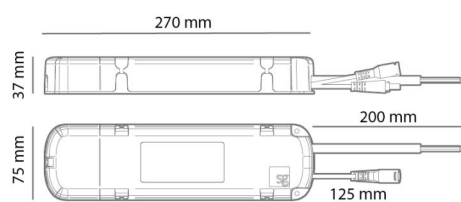

Nödljusbox On-Off/Bakkantsdim / EM Självtest, Nödbelysning 3 timmar

Enummer: 7344588
EAN: 5703821177276
SG nummer: 8246094364

Elektrisk

Systemeffekt: 3W
Spänning: 220-240V

Material och finish

Material: Polykarbonat (PC)

Montering/anslutning

Montering: Interiör

Mått

Längd (mm) L: 270
Bredd (mm) W: 75
Höjd (mm) H: 35
Vikt (kg) brutto/netto: 0.6 / 0.5

Förpackning

Förpackning mått (mm): 300 x 105 x 40

	Normal		Emergency	
	W	lumen	Lumen	Lumen % of normal
Rax 150/200	27	2800	330	12%
Rax 150/200	19	2120	350	17%
Rax 150/200	14	1480	350	24%
Mollor 1 corner	9	890	350	24%
Mollor 4 corner	36	3950	360	41%
Mollor 1 Line	14	1520	350	9%
Mollor 2 Line	32	3440	360	24%
Sense Eco	27	2820	350	12%
Sense 3000 lm	26	3300	380	11%
Sense 4000 lm	33	4250	380	10%
Sense 5000 lm	40	4980	380	8%
Sense Ø190	6	630	350	56%
Sense Ø255	13	1370	320	24%
Sense Ø320	17	1870	340	19%
Sense Ø495	33	3620	340	10%
Sense 300x200	27	2250	320	14%
Junistar Lux	8	540	250	46%
Junistar Soft/Slim	11	800	260	33%
UniLED	9	680	270	40%

5 7 0 3 8 2 1 1 7 7 2 7 6