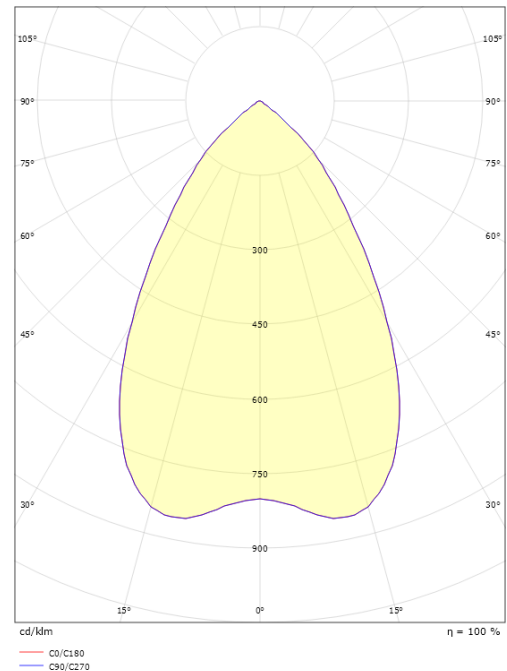

Mått

Höjd (mm) H: 83
 Diameter (mm) D: 166
 Håldiameter (mm): 150
 Inbyggnadshöjd (mm): 80
 Vikt (kg) brutto/netto: 0.97 / 0.77

Förpackning

Förpackning mått (mm): 190 x 190 x 92

7 0 2 1 9 8 2 1 2 5 5 7 7