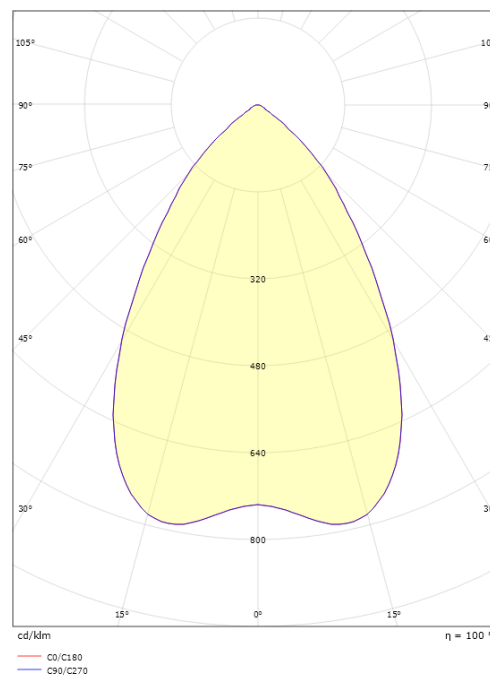

Mått

Höjd (mm) H: 83
 Diameter (mm) D: 166
 Håldiameter (mm): 150
 Inbyggnadshöjd (mm): 80
 Vikt (kg) brutto/netto: 0.97 / 0.77

Förpackning

Förpackning mått (mm): 190 x 190 x 92

7 0 2 1 9 8 2 1 2 5 0 0 3