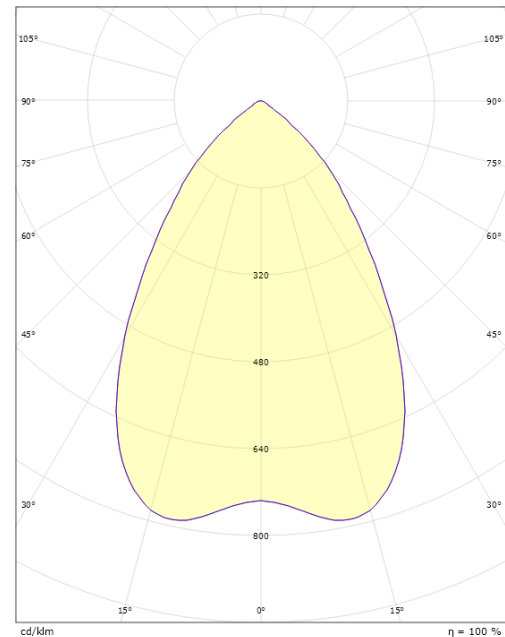

Montering/anslutning

Montering: Infälld, Interiör
 Anslutning: 3 pol Linect / skruvlös kopplingsplint

Mått:(mm)

Höjd (mm) H: 83
 Diameter (mm) D: 166
 Håldiameter (mm): 150
 Inbyggnadshöjd (mm): 80
 Vikt (kg) brutto/netto: 0.97 / 0.77

Förpackning

Förpackning mått (mm): 190 x 190 x 92

7 0 2 1 9 8 2 1 2 5 0 4 1