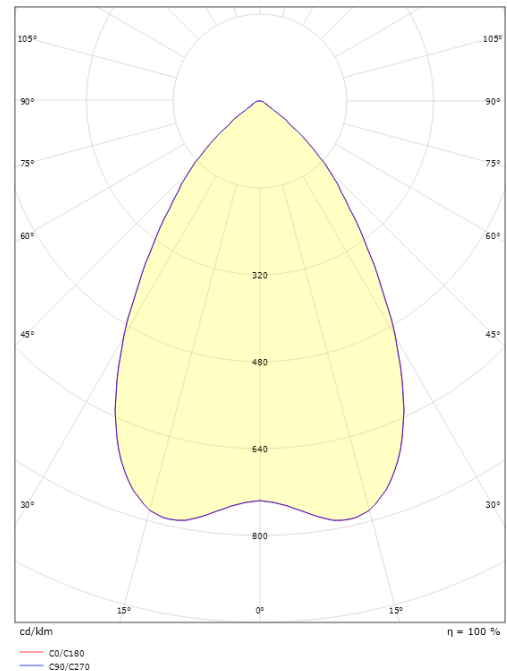

Mått

Höjd (mm) H: 83
 Diameter (mm) D: 166
 Håldiameter (mm): 150
 Inbyggnadshöjd (mm): 80
 Vikt (kg) brutto/netto: 0.97 / 0.77

Förpackning

Förpackning mått (mm): 190 x 190 x 92

7 0 2 1 9 8 2 1 2 5 0 4 1