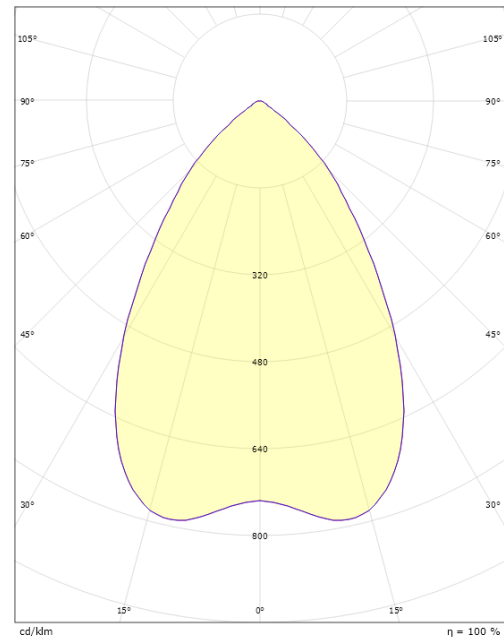

Montering/anslutning

Montering: Infälld, Interiör
 Kabel: Kabel 5x0,75mm²
 Anslutning: 5 pol Linect / skruvlös kopplingsplint

Mått:(mm)

Höjd (mm) H: 83
 Diameter (mm) D: 166
 Håldiameter (mm): 150
 Inbyggnadshöjd (mm): 80
 Vikt (kg) brutto/netto: 0.97 / 0.77

Förpackning

Förpackning mått (mm): 190 x 190 x 92

7 0 2 1 9 8 2 1 2 5 0 7 2