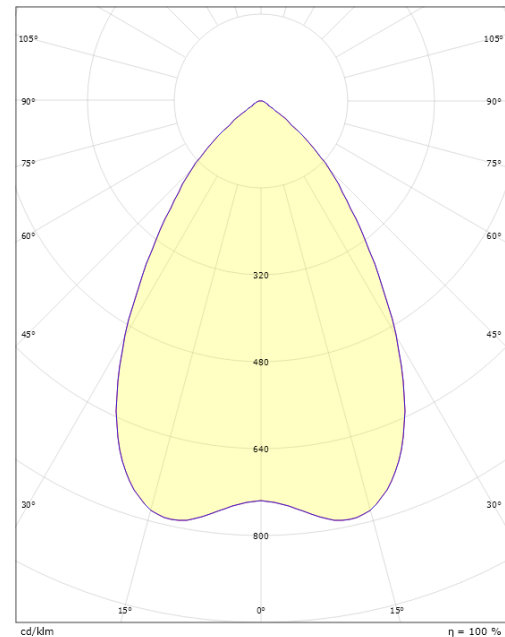

Montering/anslutning

Montering: Infälld, Interiör
 Anslutning: 3 pol Linect / skruvlös kopplingsplint

Mått:(mm)

Höjd (mm) H: 83
 Diameter (mm) D: 166
 Håldiameter (mm): 150
 Inbyggnadshöjd (mm): 80
 Vikt (kg) brutto/netto: 0.97 / 0.77

Förpackning

Förpackning mått (mm): 190 x 190 x 92

7 0 2 1 9 8 2 1 2 5 1 2 6