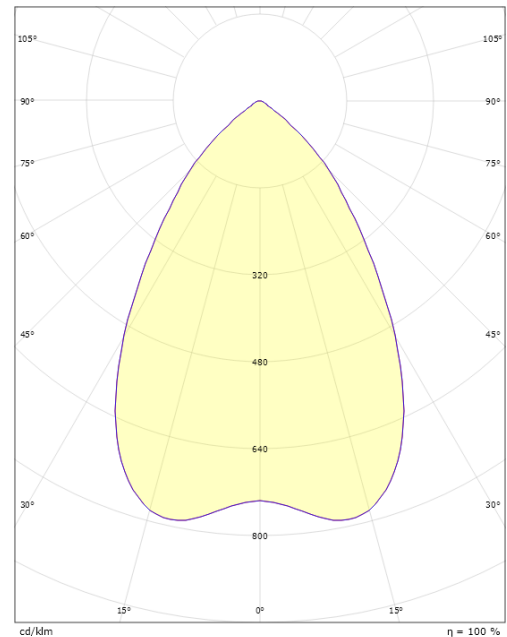

Mått

Höjd (mm) H: 83
 Diameter (mm) D: 166
 Håldiameter (mm): 150
 Inbyggnadshöjd (mm): 80
 Vikt (kg) brutto/netto: 0.97 / 0.77

Förpackning

Förpackning mått (mm): 190 x 190 x 92

cd/kdm
 — C0/C180
 — C90/C270
 η = 100 %