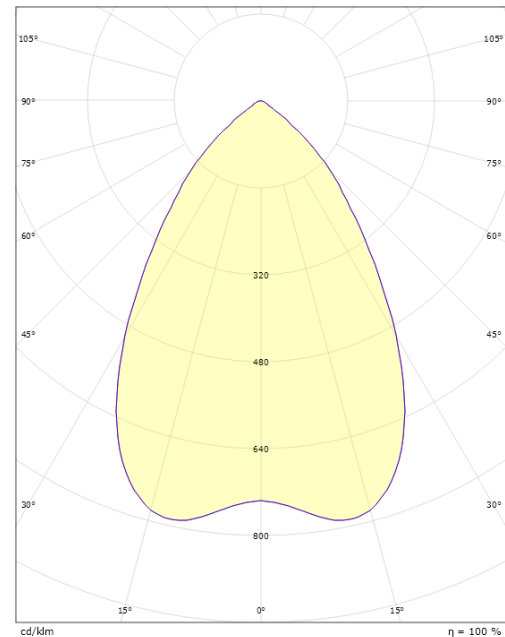

Montering/anslutning

Montering: Infälld, Interiör
 Kabelingång: Snabbanslutningsdon
 Anslutning: 3 pol Linect / skruvlös kopplingsplint

Mått:(mm)

Höjd (mm) H: 83
 Diameter (mm) D: 166
 Håldiameter (mm): 150
 Inbyggnadshöjd (mm): 80
 Vikt (kg) brutto/netto: 0.97 / 0.77

Förpackning

Förpackning mått (mm): 190 x 190 x 92

7 0 2 1 9 8 2 1 2 5 7 0 6