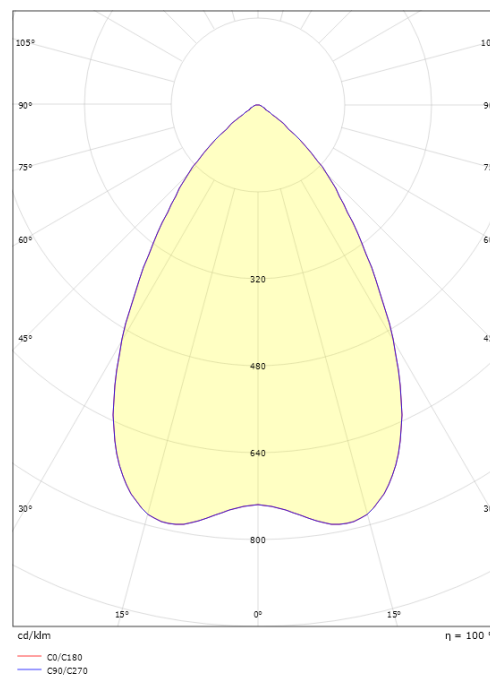

Mått

Höjd (mm) H: 83
 Diameter (mm) D: 166
 Håldiameter (mm): 150
 Inbyggnadshöjd (mm): 80
 Vikt (kg) brutto/netto: 0.97 / 0.77

Förpackning

Förpackning mått (mm): 190 x 190 x 92

7 0 2 1 9 8 2 1 2 5 7 0 6