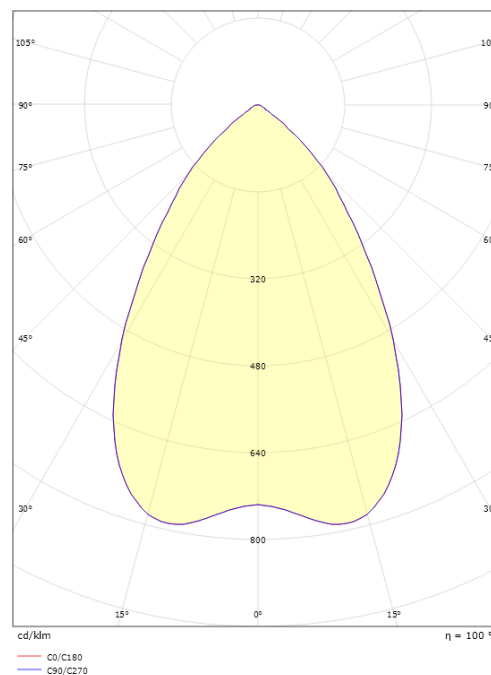

Rax Soft 150 Satin 2200 4000K Ra>90 DALI / Push Dim

Enummer: 7475309
EAN: 7021982125713
SG nummer: 212571

Elektrisk

Systemeffekt: 22W
Spänning: 220-240V
Frekvens (Hz): 50/60Hz

Belysningslösning

Ljuskälla: LED
Lumen output: 2310lm
Nödlumen: EM 320lm
Armaturljusflöde: 105 lm/W
Färgtemperatur: 4000K
Färgtolkningsindex (CRI/Ra): Ra>90
MacAdams faktor: SDCM: 2
Brinntid: L90/B10>100.000
Ljusuttag: Direkt
Optik: Satinmatt reflektor
Ljusspridning: 68°
UGR: UGR<22 upp till 850 mA/3160 lm
Fotobiologisk säkerhet: RG 1

Drivdon/Dimming

Typ: DALI / Push Dim

Skydd

Isoleringsklass: Klass II SELV

Energi och godkännanden

Innehåller en ljuskälla med energiklass: E
Breeam: Uppfyller Hea 01 för flimmerfritt ljus
Byggvarubedömning: Ja

Material och finish

Material: Brandhärdig polykarbonat
Färg: Vit/Satinmatt
Avskärmning material: Polykarbonat (PC)

Montering/anslutning

Montering: Infälld, Interiör
Kabel: Kabel 5x0,75mm²
Anslutning: 5 pol Linect / skruvlös kopplingsplint

Mått

Höjd (mm) H: 83
Diameter (mm) D: 166
Håldiameter (mm): 150
Inbyggnadshöjd (mm): 80
Vikt (kg) brutto/netto: 0.97 / 0.77

Förpackning

Förpackning mått (mm): 160 x 190 x 92

7 0 2 1 9 8 2 1 2 5 7 1 3