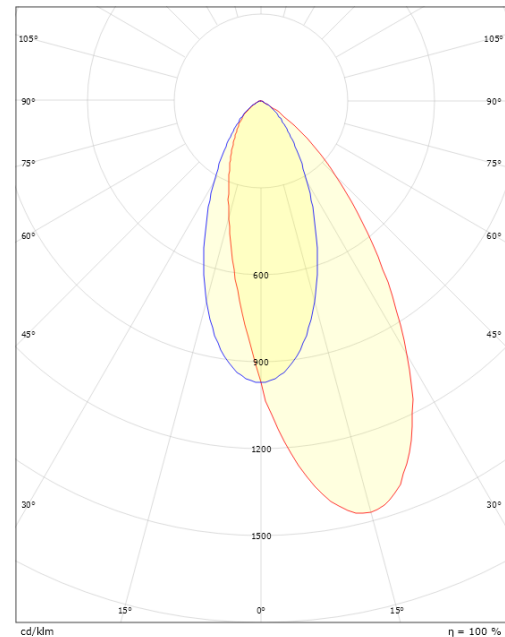

Förpackning

Förpackning mått (mm): 240 x 240 x 102