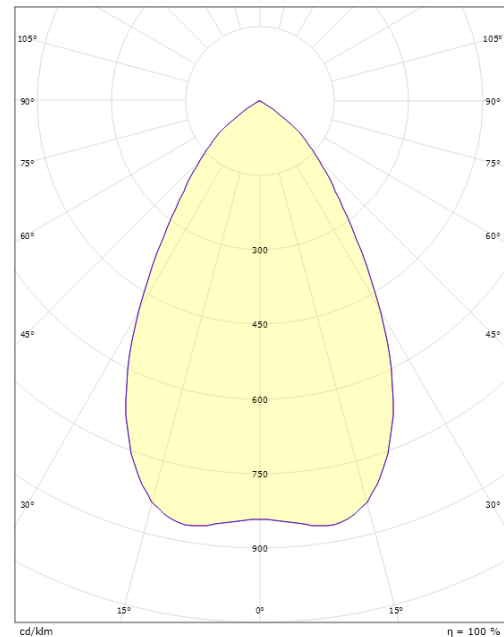

Montering/anslutning

Montering: Infälld, Interiör
 Kabel: Kabel 5x0,75mm²
 Anslutning: 5 pol Linect / skruvlös kopplingsplint

Mått:(mm)

Höjd (mm) H: 93
 Diameter (mm) D: 216
 Håldiameter (mm): 200
 Inbyggnadshöjd (mm): 90
 Vikt (kg) brutto/netto: 1,2 / 1

Förpackning

Förpackning mått (mm): 240 x 240 x 102

7 0 2 1 9 8 2 1 2 5 6 1 4