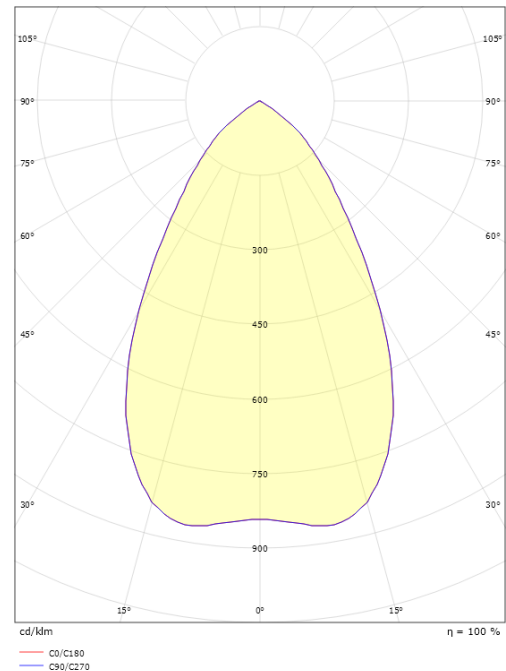

Rax Soft 200 Svart 3000 4000K Ra>80 DALI / Push Dim

Enummer: 7475076
EAN: 7021982125676
SG nummer: 212567

Elektrisk

Systemeffekt: 30W
Spänning: 220-240V
Frekvens (Hz): 50/60Hz
Max. armaturer per brytare: B10: 32, B16: 50, C10: 52, C16: 85

Belysningslösning

Ljuskälla: LED
Lumen output: 3070lm
Nödlumen: EM 330 lm
Armaturljusflöde: 102 lm/W
Färgtemperatur: 4000K
Färgtolkningsindex (CRI/Ra): Ra>80
MacAdams faktor: SDCM: 2
Brinntid: L90/B10>100.000
Ljusuttag: Direkt
Optik: Svart reflektor
Ljusspridning: 63°
UGR: UGR<22
Fotobiologisk säkerhet: RG 1

Drivdon/Dimming

Typ: DALI / Push Dim

Skydd

Isoleringsklass: Klass II SELV

Energi och godkännanden

Innehåller en ljuskälla med energiklass: D
Breeam: Uppfyller Hea 01 för flimmerfritt ljus
Byggvarubedömning: Ja

Material och finish

Material: Brandhärdig polykarbonat
Färg: Svart
Avskärmning material: Polykarbonat (PC)

Montering/anslutning

Montering: Infälld, Interiör
Kabel: Kabel 5x0,75mm²
Anslutning: 5 pol Linect / skruvlös kopplingsplint

Mått

Höjd (mm) H: 93
Diameter (mm) D: 216
Håldiameter (mm): 200
Inbyggnadshöjd (mm): 90
Vikt (kg) brutto/netto: 1.2 / 1

Förpackning

Förpackning mått (mm): 240 x 240 x 102

7 0 2 1 9 8 2 1 2 5 6 7 6