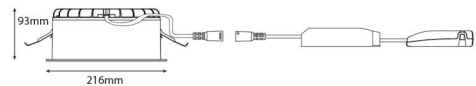

Belysningslösning

Ljuskälla: LED
Lumen output: 1600lm
Nödlumen: EM 380 lm
Armaturljusflöde: 123 lm/W
Färgtemperatur: 3000K
Färgtolkningsindex (CRI/Ra): Ra>80
MacAdams faktor: SDCM: 2
Brinntid: L90/B10>100.000
Ljusuttag: Direkt
Optik: Satinmatt reflektor
Ljusspridning: 62°
UGR: UGR<19 upp till 450 mA/2000 lm
Fotobiologisk säkerhet: RG 1