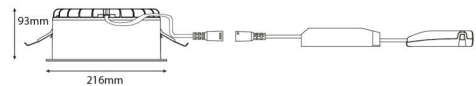

Belysningslösning

Ljuskälla: LED
Lumen output: 1650lm
Nödlumen: EM 390lm
Armaturljusflöde: 127 lm/W
Färgtemperatur: 4000K
Färgtolkningsindex (CRI/Ra): Ra>80
MacAdams faktor: SDCM: 2
Brinntid: L90/B10>100.000
Ljusuttag: Direkt
Optik: Satinmatt reflektor
Ljusspridning: 62°
UGR: UGR<19 upp till 450 mA/2060 lm
Fotobiologisk säkerhet: RG 1