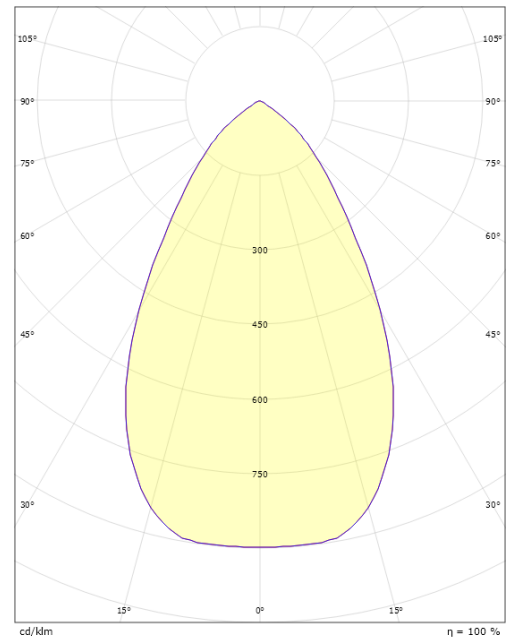

Mått

Höjd (mm) H: 93
 Diameter (mm) D: 216
 Håldiameter (mm): 200
 Inbyggnadshöjd (mm): 90
 Vikt (kg) brutto/netto: 1.2 / 1

Förpackning

Förpackning mått (mm): 240 x 240 x 102

cd/kdm
 C0/C180
 C90/C270
 η = 100 %