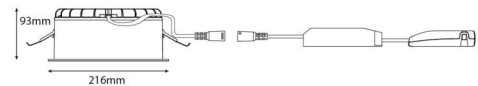

Belysningslösning

Ljuskälla: LED
Lumen output: 2160lm
Nödlumen: EM 300lm
Armaturljusflöde: 98 lm/W
Färgtemperatur: 3000K
Färgtolkningsindex (CRI/Ra): Ra>90
MacAdams faktor: SDCM: 2
Brinntid: L90/B10>100.000
Ljusuttag: Direkt
Optik: Satinmatt reflektor
Ljusspridning: 62°
UGR: UGR<19 upp till 700 mA/2500 lm
Fotobiologisk säkerhet: RG 1