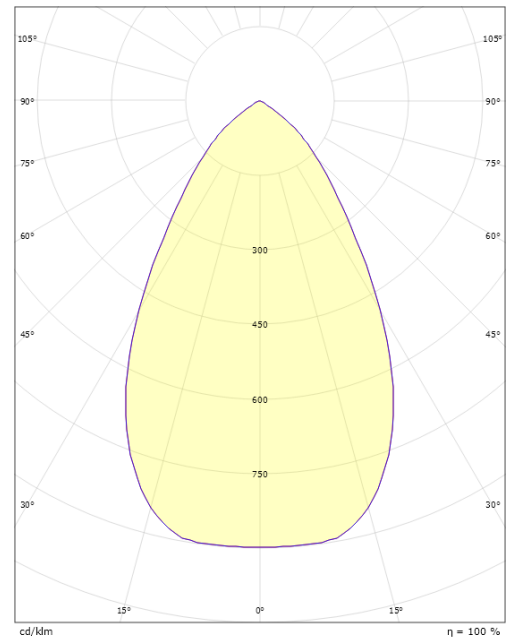

Förpackning

Förpackning mått (mm): 240 x 240 x 102

cd/kdm
C0/C180
C90/C270
η = 100 %

7 0 2 1 9 8 2 1 2 5 2 3 2