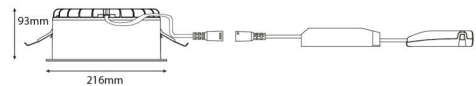

Belysningslösning

Ljuskälla: LED
Lumen output: 3070lm
Nödlumen: EM 390lm
Armaturljusflöde: 118 lm/W
Färgtemperatur: 4000K
Färgtolkningsindex (CRI/Ra): Ra>80
MacAdams faktor: SDCM: 2
Brinntid: L90/B10>100.000
Ljusuttag: Direkt
Optik: Satinmatt reflektor
Ljusspridning: 62°
UGR: UGR<22 upp till 800 mA/3400 lm
Fotobiologisk säkerhet: RG 1