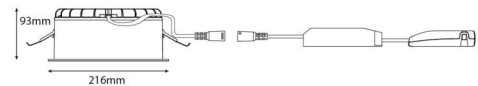

Belysningslösning

Ljuskälla: LED
Lumen output: 3070lm
Nödlumen: EM 390lm
Armaturljusflöde: 118 lm/W
Färgtemperatur: 4000K
Färgtolkningsindex (CRI/Ra): Ra>80
MacAdams faktor: SDCM: 2
Brinntid: L90/B10>100.000
Ljusuttag: Direkt
Optik: Satinmatt reflektor
Ljusspridning: 62°
UGR: UGR<22 upp till 1050 mA/4410 lm
Fotobiologisk säkerhet: RG 1