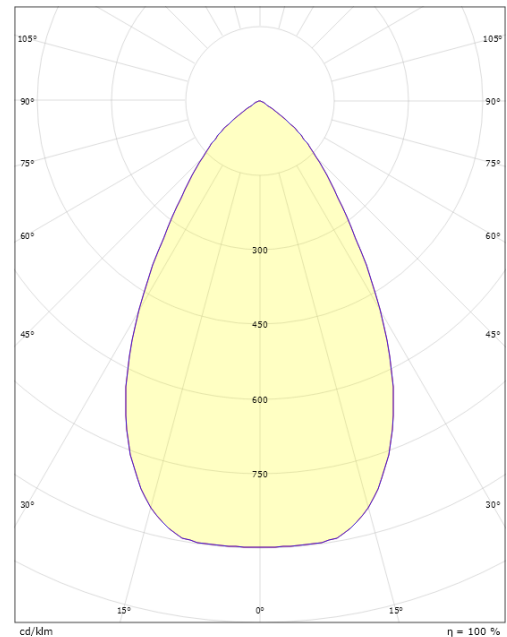

Mått

Höjd (mm) H: 93
 Diameter (mm) D: 216
 Håldiameter (mm): 200
 Inbyggnadshöjd (mm): 90
 Vikt (kg) brutto/netto: 1.2 / 1

Förpackning

Förpackning mått (mm): 240 x 240 x 102

cd/kdm
 C0/C180
 C90/C270
 η = 100 %