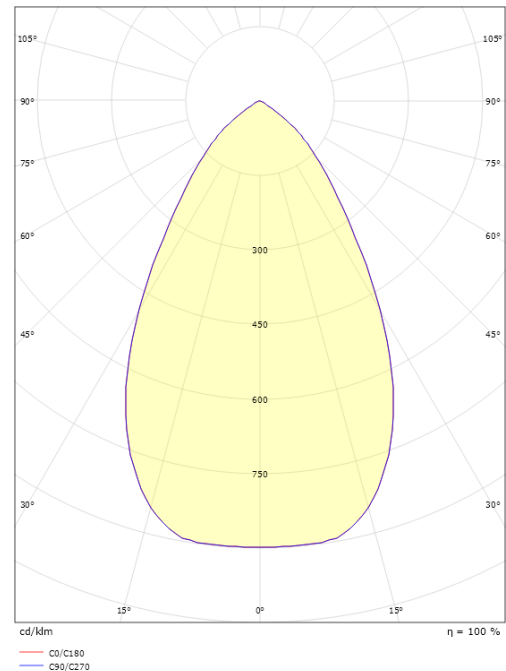

Mått

Höjd (mm) H: 93
 Diameter (mm) D: 216
 Håldiameter (mm): 200
 Inbyggnadshöjd (mm): 90
 Vikt (kg) brutto/netto: 1.2 / 1

Förpackning

Förpackning mått (mm): 240 x 240 x 102

7 0 2 1 9 8 2 1 2 5 2 9 4