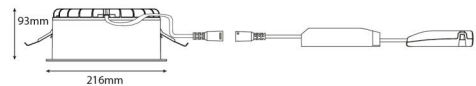

Material och finish

Material: Brandhärdig polykarbonat
 Färg: Vit/Satinmatt
 Avskärmning material: Polykarbonat (PC)

Montering/anslutning

Montering: Infälld, Interiör
 Kabel: Kabel 5x0,75mm²
 Anslutning: 5 pol Linect / skruvlös kopplingsplint

Mått

Höjd (mm) H: 93
 Diameter (mm) D: 216
 Håldiameter (mm): 200
 Inbyggnadshöjd (mm): 90
 Vikt (kg) brutto/netto: 1.2 / 1

Förpackning

Förpackning mått (mm): 240 x 240 x 102

7 0 2 1 9 8 2 1 2 5 2 9 4