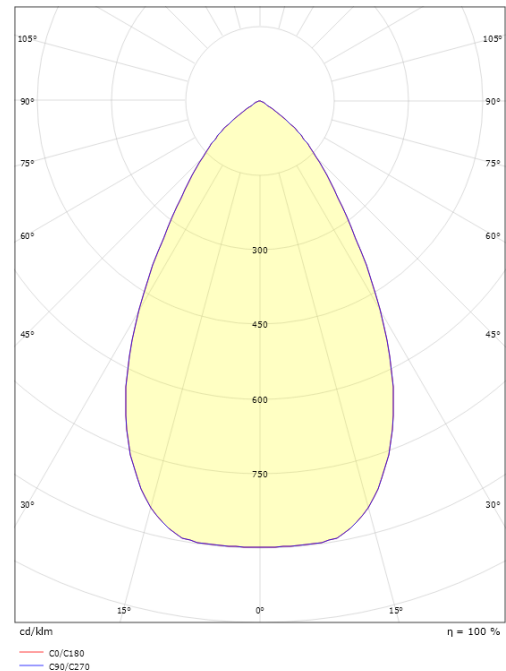

Förpackning

Förpackning mått (mm): 240 x 240 x 102