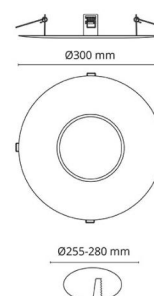

Montering/anslutning

Montering: Interiör / Utomhus

Mått

Höjd (mm) H: 45
Diameter (mm) D: 300
Håldiameter (mm): 255
Vikt (kg) brutto/netto: 47.03 / 0.15

Förpackning

Förpackning mått (mm): 305 x 305 x 51

7 0 2 1 9 8 0 0 3 8 2 5 1