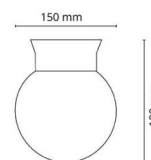

Material och finish

Material: PBT
Färg: Vit (RAL 9003)
Avskärmning material: Polyetylen (PE)

Montering/anslutning

Montering: Utanpåliggande, Interiör
Anslutning: Skruvlös kopplingsplint

Mått

Höjd (mm) H: 180
Diameter (mm) D: 150
Vikt (kg) brutto/netto: 0.4 / 0.24

Förpackning

Förpackning mått (mm): 150 x 150 x 180

7 0 2 1 9 8 1 0 0 1 4 1 4