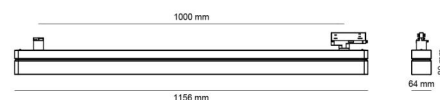

Längd (mm) L: 1156  
 Bredd (mm) W: 64  
 Höjd (mm) H: 145  
 Vikt (kg) brutto/netto: 4.3 / 4

**Förpackning**

Förpackning mått (mm): 1218 x 157 x 71

5 7 0 3 8 2 1 1 8 1 8 7 7