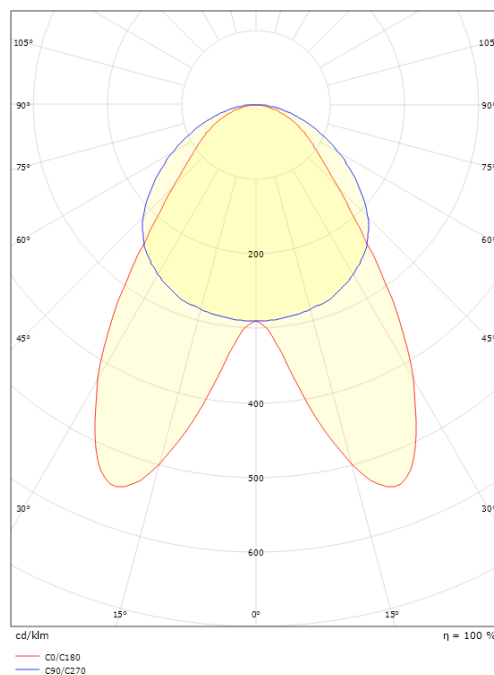

Längd (mm) L: 1156  
 Bredd (mm) W: 64  
 Höjd (mm) H: 145  
 Vikt (kg) brutto/netto: 4.3 / 4

**Förpackning**

Förpackning mått (mm): 1218 x 157 x 71

5 7 0 3 8 2 1 1 8 1 8 7 7