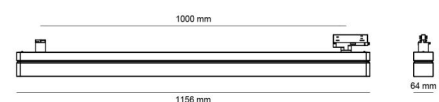

Montering/anslutning

Montering: Utanpåliggande, Interiör
 Anslutning: ShopLine DALI-skena (adapter ingår)

Mått

Längd (mm) L: 1156
 Bredd (mm) W: 64
 Höjd (mm) H: 145
 Vikt (kg) brutto/netto: 4.3 / 4

Förpackning

Förpackning mått (mm): 1218 x 157 x 71

5 7 0 3 8 2 1 1 8 1 9 0 7