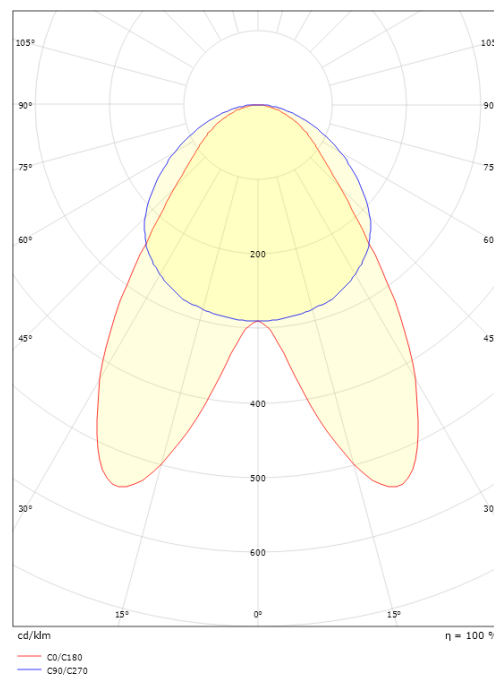

Sector Pro 3-Fas Vit 10880lm 4000K Ra>80 DALI

Enummer: 7019825
EAN: 5703821181907
SG nummer: 8246096401

Elektrisk

Systemeffekt: 69W
Spänning: 220-240V
Frekvens (Hz): 50/60Hz
Max. armaturer per brytare: B10: 15, B16: 24, C10: 25, C16: 41

Belysningslösning

Ljuskälla: LED
Lumen output: 10880lm
Armaturljusflöde: 158 lm/W
Färgtemperatur: 4000K
Färgtolkningsindex (CRI/Ra): Ra>80
MacAdams faktor: SDCM: 3
Brinntid: L80/B20>50.000
Ljusuttag: Direkt
Optik: Lins
UGR: UGR>28
Stroboskopiskt flimmer (SVM):
Stroboskopiskt flimmer (SVM): 0.01
Fotobiologisk säkerhet: RG 1

Drivdon/Dimming

Typ: DALI

Skydd

Isoleringsklass: Klass I

Energi och godkännanden

Innehåller en ljuskälla med energiklass: B
Breeam: Uppfyller Hea 01 för flimmerfritt ljus

Material och finish

Material: Stålplåt, ändlock av ABS
Färg: Vit
Avskärmning material: Akryl (PMMA)

Montering/anslutning

Montering: Utanpåliggande, Interiör
Anslutning: ShopLine DALI-skena (adapter ingår)

Mått

Längd (mm) L: 1156
Bredd (mm) W: 64
Höjd (mm) H: 145
Vikt (kg) brutto/netto: 4.3 / 4

Förpackning

Förpackning mått (mm): 1218 x 157 x 71

5 7 0 3 8 2 1 1 8 1 9 0 7