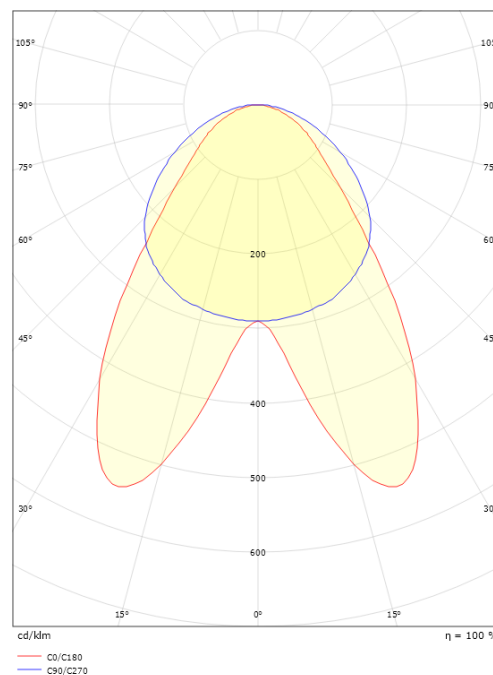

Sector Pro 3-Fas Svart 10320lm 3000K Ra>80 DALI

Enummer: 7019827
EAN: 5703821181891
SG nummer: 8246096414

Elektrisk

Systemeffekt: 69W
Spänning: 220-240V
Frekvens (Hz): 50/60Hz
Max. armaturer per brytare: B10: 15, B16: 24, C10: 25, C16: 41

Belysningslösning

Ljuskälla: LED
Lumen output: 10320lm
Armaturljusflöde: 150 lm/W
Färgtemperatur: 3000K
Färgtolkningsindex (CRI/Ra): Ra>80
MacAdams faktor: SDCM: 3
Brinntid: L80/B20>50.000
Ljusuttag: Direkt
Optik: Lins
UGR: UGR>28
Stroboskopiskt flimmer (SVM):
Stroboskopiskt flimmer (SVM): 0.01
Fotobiologisk säkerhet: RG 1

Drivdon/Dimming

Typ: DALI

Skydd

Isoleringsklass: Klass I

Energi och godkännanden

Innehåller en ljuskälla med energiklass: B
Breeam: Uppfyller Hea 01 för flimmerfritt ljus

Material och finish

Material: Stålplåt, ändlock av ABS
Färg: Svart
Avskärmning material: Akryl (PMMA)

Montering/anslutning

Montering: Utanpåliggande, Interiör
Anslutning: ShopLine DALI-skena (adapter ingår)

Mått

Längd (mm) L: 1156
Bredd (mm) W: 64
Höjd (mm) H: 145
Vikt (kg) brutto/netto: 4.3 / 4

Förpackning

Förpackning mått (mm): 1218 x 157 x 71

5 7 0 3 8 2 1 1 8 1 8 9 1