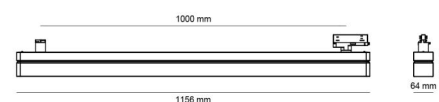

Montering/anslutning

Montering: Utanpåliggande, Interiör
 Anslutning: ShopLine DALI-skena (adapter ingår)

Mått

Längd (mm) L: 1156
 Bredd (mm) W: 64
 Höjd (mm) H: 145
 Vikt (kg) brutto/netto: 4.3 / 4

Förpackning

Förpackning mått (mm): 1218 x 157 x 71

5 7 0 3 8 2 1 1 8 1 8 9 1