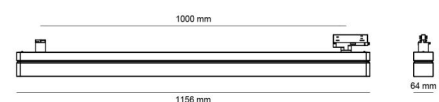

Montering/anslutning

Montering: Utanpåliggande, Interiör
 Anslutning: ShopLine DALI-skena (adapter ingår)

Mått

Längd (mm) L: 1156
 Bredd (mm) W: 64
 Höjd (mm) H: 145
 Vikt (kg) brutto/netto: 4.3 / 4

Förpackning

Förpackning mått (mm): 1218 x 157 x 71

5 7 0 3 8 2 1 1 8 1 8 8 4