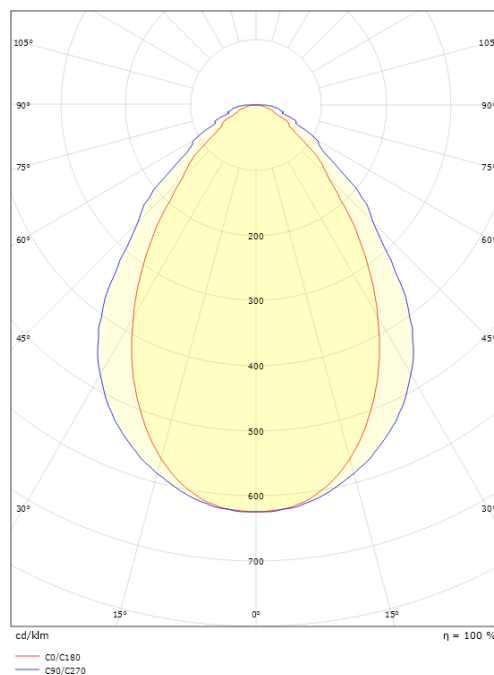

Montering/anslutning

Montering: Interiör

Mått

Längd (mm) L: 1444
 Bredd (mm) W: 64
 Höjd (mm) H: 102
 Vikt (kg) brutto/netto: 4.3 / 4.1

Förpackning

Förpackning mått (mm): 1531 x 68 x 146

5 7 0 3 8 2 1 1 7 7 4 1 2