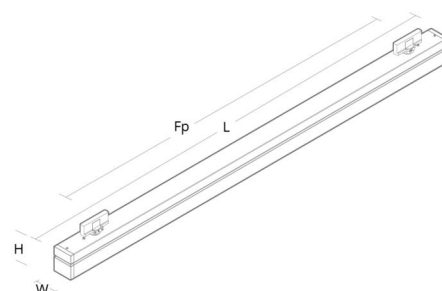

Montering/anslutning

Montering: Interiör

Mått

Längd (mm) L: 1444
 Bredd (mm) W: 64
 Höjd (mm) H: 102
 Vikt (kg) brutto/netto: 4.3 / 4.1

Förpackning

Förpackning mått (mm): 1531 x 68 x 146

5 7 0 3 8 2 1 1 7 7 4 1 2