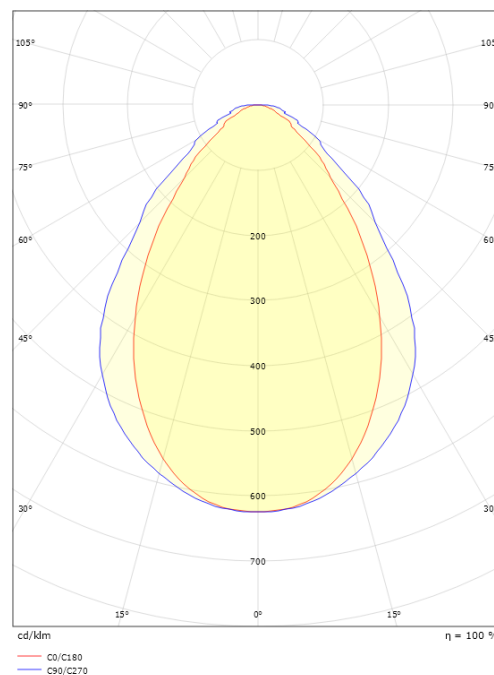

Montering/anslutning

Montering: Interiör

Mått

Längd (mm) L: 1444
 Bredd (mm) W: 64
 Höjd (mm) H: 102
 Vikt (kg) brutto/netto: 4,3 / 4,1

Förpackning

Förpackning mått (mm): 1531 x 68 x 146

5 7 0 3 8 2 1 1 7 7 4 2 9