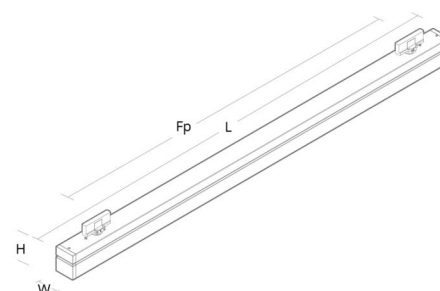

Montering/anslutning

Montering: Interiör

Mått

Längd (mm) L: 1444
 Bredd (mm) W: 64
 Höjd (mm) H: 102
 Vikt (kg) brutto/netto: 4,3 / 4,1

Förpackning

Förpackning mått (mm): 1531 x 68 x 146

5 7 0 3 8 2 1 1 7 7 4 2 9