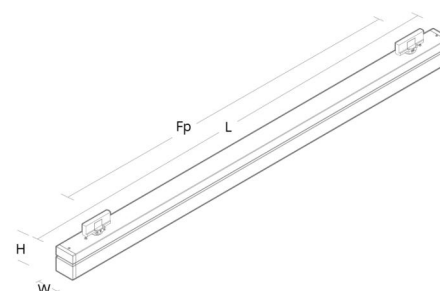

Material: Stålblåt, ändlock av ABS  
 Färg: Svart  
 Avskärmning material: Akryl (PMMA)

**Montering/anslutning**

Montering: Interiör

**Mått**

Längd (mm) L: 1444  
 Bredd (mm) W: 64  
 Höjd (mm) H: 102  
 Vikt (kg) brutto/netto: 4,3 / 4,1

**Förpackning**

Förpackning mått (mm): 1531 x 68 x 146

5 7 0 3 8 2 1 1 7 7 4 3 6