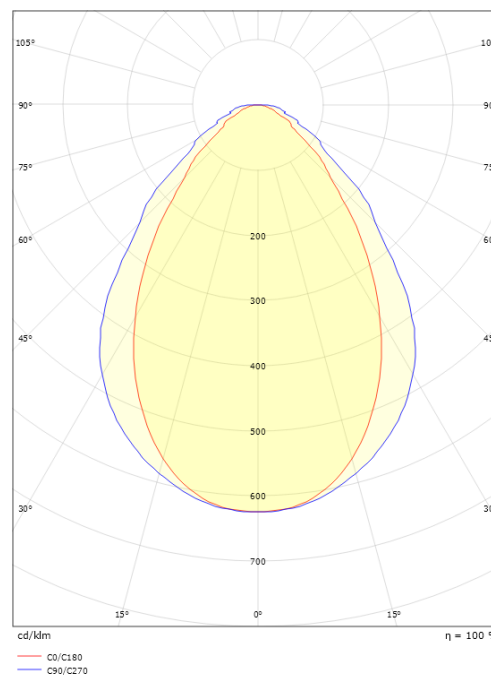

**Förpackning**

Förpackning mått (mm): 1531 x 68 x 146

5 7 0 3 8 2 1 1 7 7 4 3 6