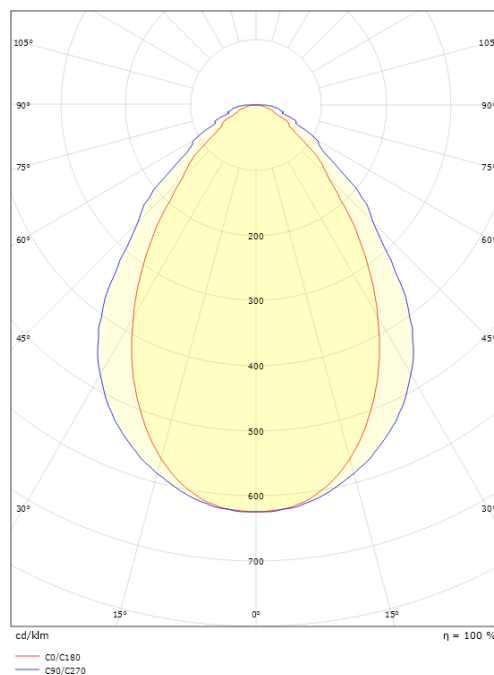

Montering/anslutning

Montering: Interiör

Mått

Längd (mm) L: 1444
 Bredd (mm) W: 64
 Höjd (mm) H: 102
 Vikt (kg) brutto/netto: 4,3 / 4,1

Förpackning

Förpackning mått (mm): 1531 x 68 x 146

5 7 0 3 8 2 1 1 7 7 4 4 3