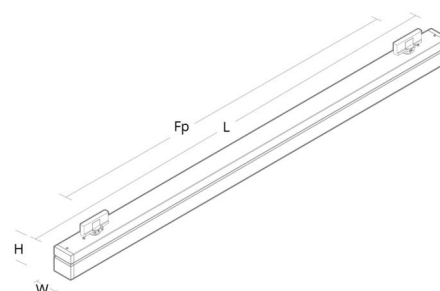

Montering/anslutning

Montering: Interiör

Mått

Längd (mm) L: 1444
 Bredd (mm) W: 64
 Höjd (mm) H: 102
 Vikt (kg) brutto/netto: 4,3 / 4,1

Förpackning

Förpackning mått (mm): 1531 x 68 x 146

5 7 0 3 8 2 1 1 7 7 4 4 3