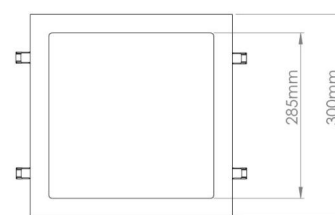

Material: Aluminium  
 Färg: White smooth (Ral 9016 gloss 30)  
 Avskärmning material: Akryl (PMMA)

**Montering/anslutning**

Montering: Infälld, Interiör  
 Anslutning: Skruvlös kopplingsplint

**Mått**

Längd (mm) L: 300  
 Bredd (mm) W: 300  
 Höjd (mm) H: 25  
 Håldiameter (mm): 285  
 Inbyggningshöjd (mm): 25  
 Vikt (kg) brutto/netto: 3.6 / 3

**Förpackning**

Förpackning mått (mm): 345 x 310 x 65

7 0 2 1 9 8 2 1 2 1 4 0 1