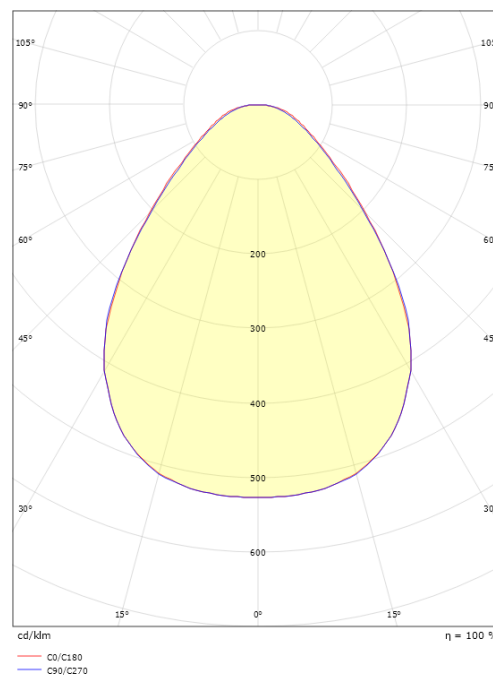

Material: Aluminium  
 Färg: White smooth (Ral 9016 gloss 30)  
 Avskärmning material: Akryl (PMMA)

**Montering/anslutning**

Montering: Infälld, Interiör  
 Anslutning: Skruvlös kopplingsplint

**Mått**

Längd (mm) L: 300  
 Bredd (mm) W: 300  
 Höjd (mm) H: 25  
 Håldiameter (mm): 285  
 Inbyggningshöjd (mm): 25  
 Vikt (kg) brutto/netto: 3.6 / 3

**Förpackning**

Förpackning mått (mm): 345 x 310 x 65

7 0 2 1 9 8 2 1 2 1 4 0 1