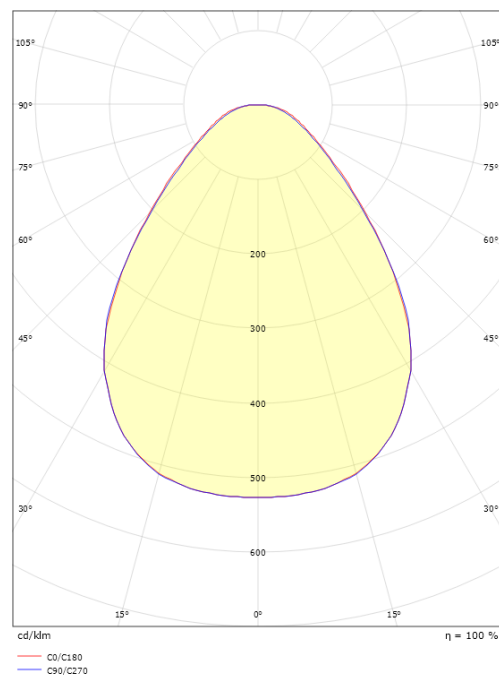

Sense 300X300 Vit 2250lm 3000K Ra>80 DALI / Push Dim

Enummer: 7015280
EAN: 7021982121456
SG nummer: 212145

Elektrisk

Systemeffekt: 26W
Spänning: 220-240V
Max. armaturer per brytare: B10: 35, B16: 55, C10: 57, C16: 92

Belysningslösning

Ljuskälla: LED
Lumen output: 2250lm
Armaturljusflöde: 87 lm/W
Färgtemperatur: 3000K
Färgtolkningsindex (CRI/Ra): Ra>80
MacAdams faktor: SDCM: 3
Brinntid: L80/B20>100.000
Brinntid: L90>50.000
Ljusuttag: Direkt
Optik: Opal
UGR: UGR<22
Fotobiologisk säkerhet: RG 0

Drivdon/Dimming

Typ: DALI / Push Dim

Skydd

Isoleringsklass: Klass II SELV

Energi och godkännanden

Innehåller en ljuskälla med energiklass: D
Breeam: Uppfyller Hea 01 för flimmerfritt ljus

Material och finish

Material: Aluminium
Färg: White smooth (Ral 9016 gloss 30)
Avskärmning material: Akryl (PMMA)

Montering/anslutning

Montering: Infälld, Interiör
Anslutning: 5 pol Linect / skruvlös kopplingsplint

Mått

Längd (mm) L: 300
Bredd (mm) W: 300
Höjd (mm) H: 25
Håldiameter (mm): 285
Inbyggadshöjd (mm): 29
Vikt (kg) brutto/netto: 3.434 / 2.834

Förpackning

Förpackning mått (mm): 345 x 310 x 65

7 0 2 1 9 8 2 1 2 1 4 5 6