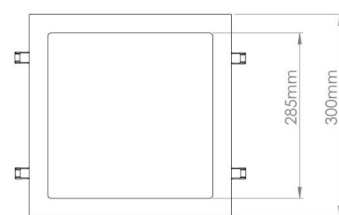

Material: Aluminium
 Färg: White smooth (Ral 9016 gloss 30)
 Avskärmning material: Akryl (PMMA)

Montering/anslutning

Montering: Infälld, Interiör
 Anslutning: 5 pol Linect / skruvlös kopplingsplint

Mått

Längd (mm) L: 300
 Bredd (mm) W: 300
 Höjd (mm) H: 25
 Håldiameter (mm): 285
 Inbyggadshöjd (mm): 29
 Vikt (kg) brutto/netto: 3.434 / 2.834

Förpackning

Förpackning mått (mm): 345 x 310 x 65

7 0 2 1 9 8 2 1 2 1 4 5 6