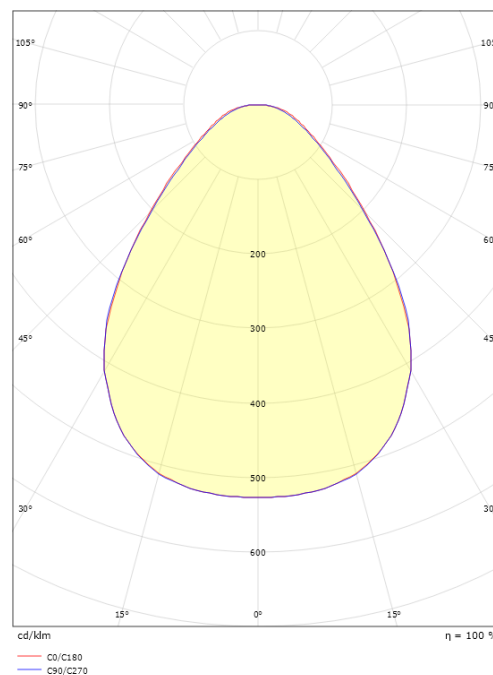

**Mått**

Längd (mm) L: 300  
 Bredd (mm) W: 300  
 Höjd (mm) H: 25  
 Håldiameter (mm): 285  
 Inbyggnadshöjd (mm): 29  
 Vikt (kg) brutto/netto: 3.434 / 2.834

**Förpackning**

Förpackning mått (mm): 345 x 310 x 65