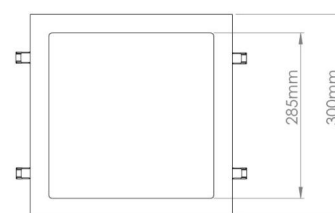

Material: Aluminium  
 Färg: White smooth (Ral 9016 gloss 30)  
 Avskärmning material: Akryl (PMMA)

**Montering/anslutning**

Montering: Infälld, Interiör  
 Anslutning: 5 pol Linect / skruvlös kopplingsplint

**Mått**

Längd (mm) L: 300  
 Bredd (mm) W: 300  
 Höjd (mm) H: 25  
 Håldiameter (mm): 285  
 Inbyggnadshöjd (mm): 29  
 Vikt (kg) brutto/netto: 3.434 / 2.834

**Förpackning**

Förpackning mått (mm): 345 x 310 x 65