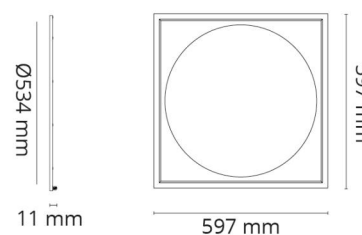

Montering/anslutning

Montering: Infälld, Interiör
 Modul: 600x600 Round Synligt T-bärverk 15/24 mm
 Anslutning: Quick connector

Mått

Längd (mm) L: 597
 Bredd (mm) W: 597
 Höjd (mm) H: 10
 Vikt (kg) brutto/netto: 4.491 / 4.055

Förpackning

Förpackning mått (mm): 645 x 640 x 43

7 0 2 1 9 8 2 1 2 1 5 9 3