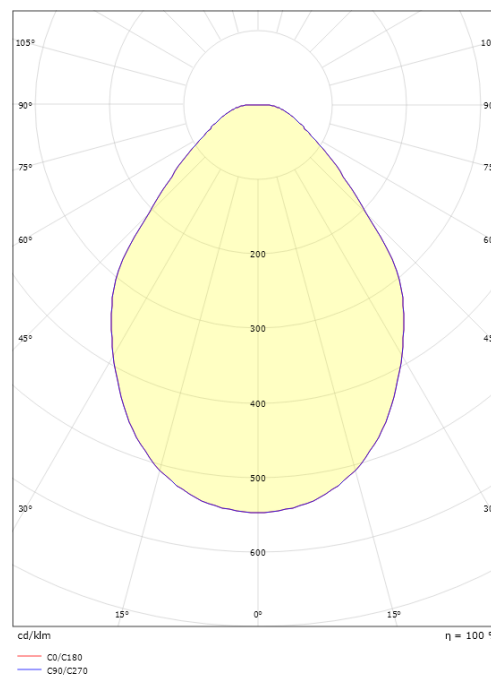

Montering/anslutning

Montering: Infälld, Interiör
 Modul: 600x600 Round Synligt T-bärverk 15/24 mm
 Anslutning: Quick connector

Mått

Längd (mm) L: 597
 Bredd (mm) W: 597
 Höjd (mm) H: 10
 Vikt (kg) brutto/netto: 4.491 / 4.055

Förpackning

Förpackning mått (mm): 645 x 640 x 43

7 0 2 1 9 8 2 1 2 1 5 9 3